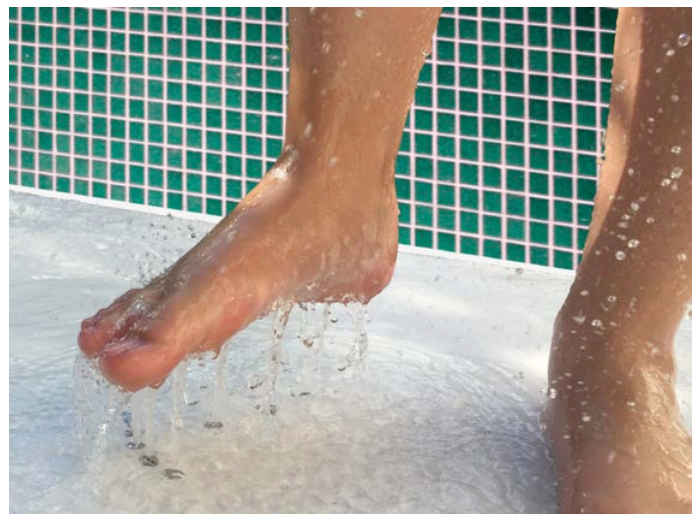

bach  
Bäder neu gedacht!

aquareflex<sup>®</sup>  
showerjet

BELEBEND

HYGIENISCH

GESUND

*„aquareflex® ist nach dem Sport eine echte Erfrischung!“*

Stellen Sie sich vor, Sie kommen nach dem Sport verschwitzt nach Hause, stehen genüsslich unter der Dusche ... und irgendwann setzt eine sanfte, kühle Berieselung Ihrer Füße von unten ein. Herrlich!

Die gewünschte Wassertemperatur und Stärke des Drucks stellen Sie ganz einfach nach Ihren individuellen Wünschen ein! Das ist Wellness pur.

Wer beruflich viel auf den Beinen oder sportlich aktiv ist, wird den Luxus einer erfrischenden Fußdusche mit dem aquareflex® showerjet genießen.

Für die Reinigung Ihrer Zehenzwischenräume und Fußsohlen haben Sie auch die Möglichkeit Ihr reinigendes und pflegendes Showergel ganz einfach in den Wasserlauf einzuführen. Dies kommt dann direkt mit dem Wasser vermischt aus den Düsen und reinigt Ihre Füße, ohne dass Sie sich anstrengen müssen. Auch Kinder werden mit dem aquareflex® showerjet Spaß an der Körperhygiene haben.

Warm oder kalt, mit oder ohne Showergel, sanft oder intensiv – werden Ihre Füße erfrischt, gereinigt und massiert.

Kleine Wasserdüsen im Boden Ihrer Duschwanne machen es möglich.

**So geht Fußpflege heute!**