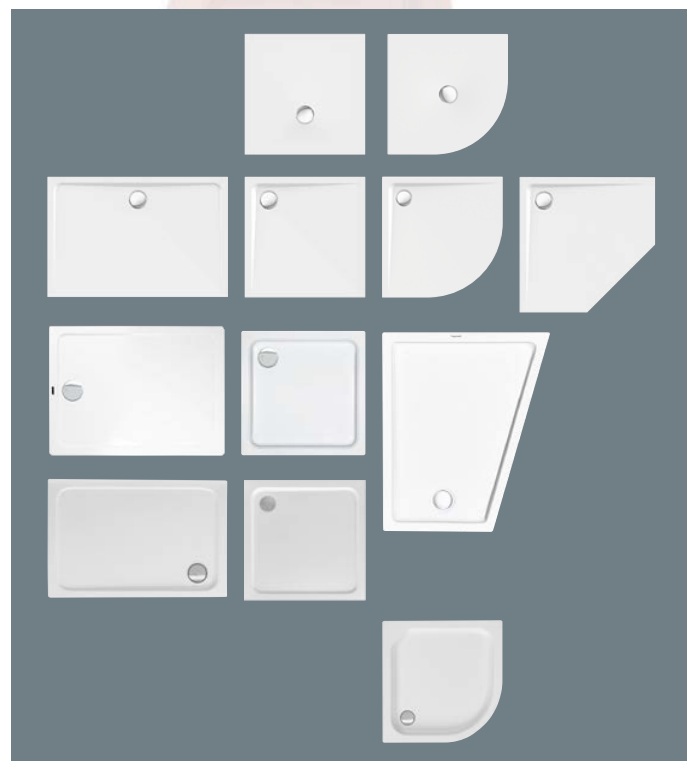

Nahezu alle Formen und Größen von Duschwannen sind lieferbar.
Informieren Sie sich bei Ihrem Sanitärpartner.